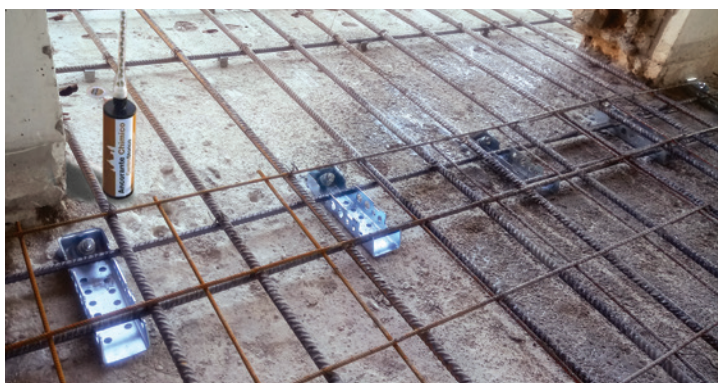

Centro Formazione Laterlite

F.lli Anelli
Via Tortona, 18 Riccione

Vieni a scoprire le qualità dei prodotti Laterlite.

13 maggio

dalle ore 7.00 alle 13.00

Il nuovo mondo Laterlite:

il nuovo logo e le divisioni produttive.

Sotto I Sopra:

consolida i solai con i sistemi più adatti al tuo cantiere.

Ripristini strutturali RureGold:

introduzione ai sistemi PBO.

Laterlite
Le tue soluzioni per costruire

Leca

**Centro
Storico**

**Rure
Gold**